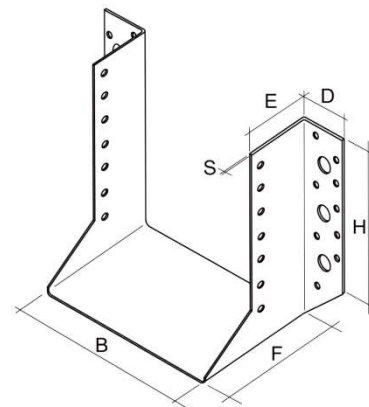

TRÁMOVÉ BOTKY TYP 1

ROZMĚRY H x B	DOPLŇKOVÉ D x E x F x S	POČET OTVORŮ Ø 5 / Ø 13 MM	HMOTNOST 1 KUSU	KUSŮ V BALENÍ	OBJEDNACÍ ČÍSLO	CENA
80 x 80	40 x 43 x 85 x 2,0	12 / 2	0,293	60	17000646	
100 x 100	40 x 43 x 85 x 2,0	18 / 2	0,376	50	17000666	
120 x 120	40 x 43 x 85 x 2,0	22 / 4	0,454	30	17000680	
140 x 140	40 x 43 x 85 x 2,0	28 / 4	0,531	30	17000687	
160 x 160	40 x 43 x 85 x 2,0	32 / 6	0,609	30	17000694	

Použití pro spoje : dřevo ke dřevu, dřevo k betonu a dřevo ke zdivu pomocí šroubů M12