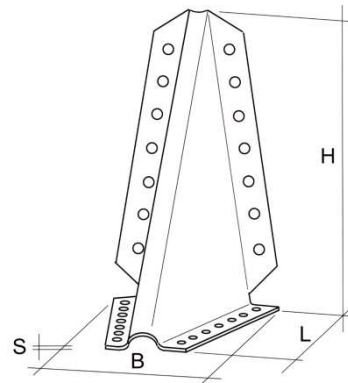

KLÍNY

ROZMĚRY H x B	DOPLŇKOVÉ L x S	POČET OTVORŮ Ø 5 MM	HMOTNOST 1 KUSU	KUSŮ V BALENÍ	OBJEDNACÍ ČÍSLO	CENA
90 x 80	90 x 2,0	16	0,195	50	17700000	
130 x 90	130 x 2,0	20	0,370	50	17700001	
170 x 120	170 x 2,0	28	0,265	25	17700002	

Použití pro spoje : dřevo ke dřevu