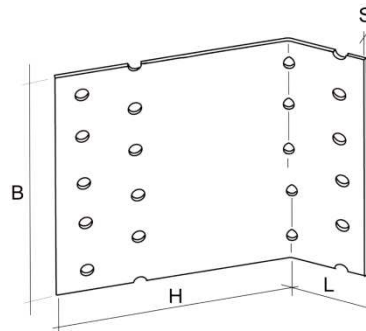

## ÚHELNÍKY 135° TYP 2

ROZMĚRY H x L x S x B	POČET OTVORŮ Ø 5 MM	HMOTNOST 1 KUSU	KUSŮ V BALENÍ	OBJEDNACÍ ČÍSLO	CENA
90 x 30 x 2,5 x 60	10	0,144	25	17500008	
90 x 30 x 2,5 x 80	14	0,192	25	17500009	
90 x 30 x 2,5 x 100	18	0,236	25	17500010	
90 x 30 x 2,5 x 120	22	0,284	25	17500011	
90 x 30 x 2,5 x 140	26	0,332	25	17500012	
90 x 30 x 2,5 x 160	30	0,380	25	17500013	
90 x 30 x 2,5 x 180	34	0,428	25	17500014	
90 x 30 x 2,5 x 200	38	0,476	25	17500015	

Použití pro spoje : dřevo ke dřevu pod úhlem 135°