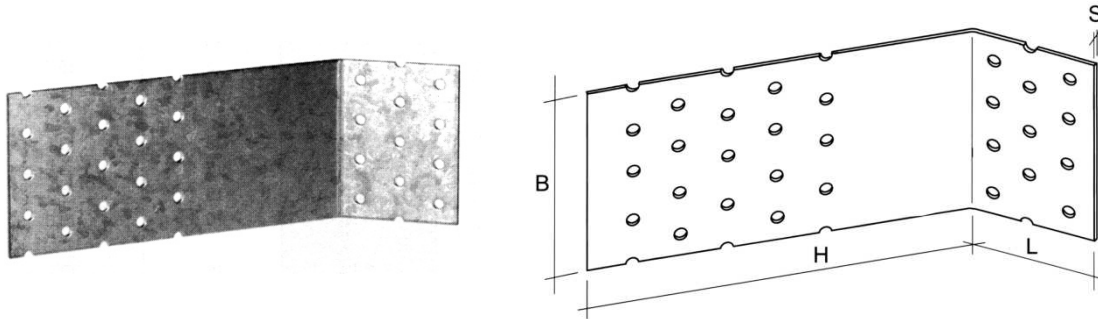

## ÚHELNÍKY 135° TYP 1

| ROZMĚRY<br>B | DOPLŇKOVÉ<br>H x L x S | POČET OTVORŮ<br>Ø 5 MM | HMOTNOST<br>1 KUSU | KUSŮ<br>V BALENÍ | OBJEDNACÍ<br>ČÍSLO | CENA |
|--------------|------------------------|------------------------|--------------------|------------------|--------------------|------|
| 60           | 180 x 60 x 2,5         | 7                      | 0,345              | 25               | 17100138           |      |
| 80           | 180 x 60 x 2,5         | 15                     | 0,441              | 25               | 17100139           |      |
| 100          | 180 x 60 x 2,5         | 23                     | 0,537              | 25               | 17100140           |      |
| 120          | 180 x 60 x 2,5         | 31                     | 0,633              | 25               | 17100141           |      |
| 140          | 180 x 60 x 2,5         | 39                     | 0,729              | 25               | 17100142           |      |
| 160          | 180 x 60 x 2,5         | 47                     | 0,825              | 25               | 17100143           |      |
| 180          | 180 x 60 x 2,5         | 55                     | 0,921              | 25               | 17100144           |      |
| 200          | 180 x 60 x 2,5         | 63                     | 1,017              | 25               | 17100145           |      |

Použití pro spoje : dřevo ke dřevu pod úhlem 135°