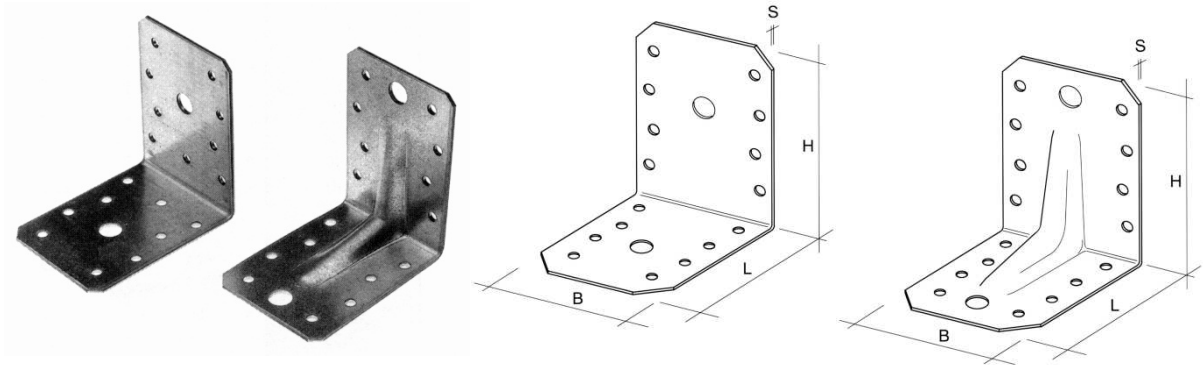

ÚHELNÍKY 90° TYP 4

ROZMĚRY H x L x S x B	POČET OTVORŮ Ø 5 / Ø 11 MM	HMOTNOST 1 KUSU	KUSŮ V BALENÍ	OBJEDNACÍ ČÍSLO	CENA
70 x 70 x 2 x 55 o.R.	14 / 2	0,120	100	17400356	
70 x 70 x 2 x 55 m.R.	14 / 2	0,120	50	17400355	
70 x 70 x 2,5 x 55 o.R.	14 / 2	0,136	50	17400234	
70 x 70 x 2,5 x 55 m.R.	14 / 2	0,136	50	17400233	
90 x 90 x 2,5 x 65 o.R.	18 / 2	0,200	50	17400361	
90 x 90 x 2,5 x 65 m.R.	16 / 2	0,200	40	17400359	
105 x 105 x 3,0 x 90 o.R.	26 / 6	0,400	50	17400362	
105 x 105 x 3,0 x 90 m.R.	32 / 4	0,400	40	17400360	

Použití pro spoje : dřevo ke dřevu

o.R. = provedení bez výztuhy

m.R. = provedení s výztuhou

Pomocné ukotvení : ocelovým kolíkem o Ø 10 mm

Splňuje : 