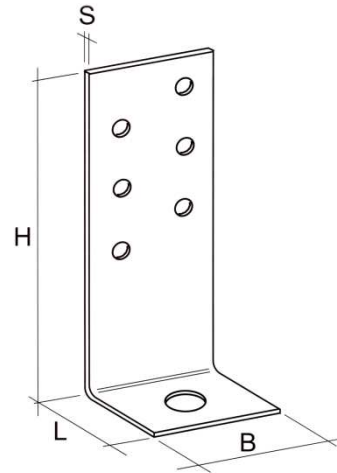

ÚHELNÍKY 90° TYP 3

ROZMĚRY H x L x S x B	POČET OTVORŮ Ø 5 / Ø 13 MM	HMOTNOST 1 KUSU	KUSŮ V BALENÍ	OBJEDNACÍ ČÍSLO	CENA
90 x 35 x 3,0 x 40	6 / 1	0,120	100	17400006	
90 x 35 x 3,0 x 80	12 / 2	0,240	50	17400007	
125 x 35 x 3,0 x 40	8 / 1	0,154	50	17400009	
125 x 35 x 3,0 x 80	16 / 3	0,307	25	17400010	
165 x 35 x 3,0 x 40	12 / 1	0,192	50	17400013	
165 x 35 x 3,0 x 80	24 / 3	0,384	25	17400014	
205 x 35 x 3,0 x 40	16 / 1	0,230	50	17400017	
205 x 35 x 3,0 x 80	32 / 3	0,461	25	17400018	
265 x 35 x 3,0 x 40	22 / 1	0,288	50	17400020	
265 x 35 x 3,0 x 80	44 / 3	0,576	25	17400021	

Použití pro spoje : dřevo k betonu s ocelovým profilem „C“ pomocí šroubů M 12