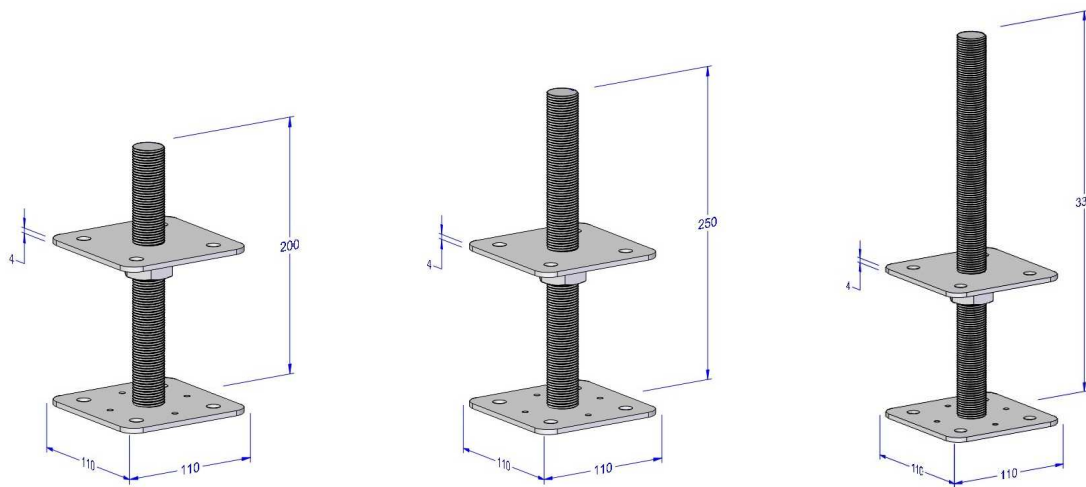

PATKA PILÍŘE

ROZMĚRY	ZÁVIT	POČET OTVORŮ Ø 5/11 MM	HMOTNOST 1 KUSU	KUSŮ V BALENÍ	OBJEDNACÍ ČÍSLO	CENA
110x110x200 4,0	M24	4 / 8	1,40	1		
110x110x250 4,0	M24	4 / 8	1,60	1		
110x110x330 4,0	M24	4 / 8	1,80	1		