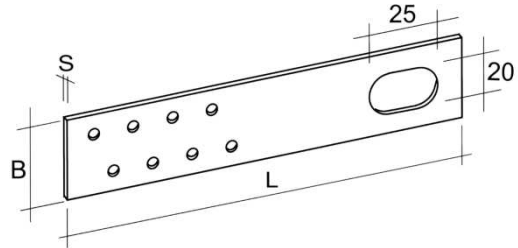

## PÁSOVÁ KOTVA S OKEM

ROZMĚRY L x B x S	POČET OTVORŮ Ø 5 MM	HMOTNOST 1 KUSU	KUSŮ V BALENÍ	OBJEDNACÍ ČÍSLO	CENA
160 x 40 x 2,0	8	0,103	50	18700000	

**Použití pro spoje : dřevo ke dřevu nebo k betonu pomocí ocelových závěsů ; možno použít i jako pomocné kování pro ulehčení montáže těžkých dílů**