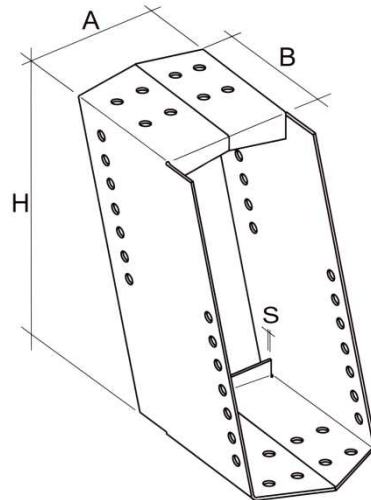

## GERBEROVY SPOJKY ŠIKMÉ UZAVŘENÉ

ROZMĚRY A x H	DOPLŇKOVÉ B x S	POČET OTVORŮ Ø 5 MM	HMOTNOST 1 KUSU	KUSŮ V BALENÍ	OBJEDNACÍ ČÍSLO	CENA
80 x 140	54 x 2,0	14	0,533	60	18100014	
80 x 160	59 x 2,0	18	0,580	50	18100015	
80 x 180	65 x 2,0	28	0,685	40	18100016	
80 x 200	70 x 2,0	36	0,816	40	18100017	
80 x 220	75 x 2,0	44	0,898	25	18100018	
100 x 140	54 x 2,0	20	0,567	60	18100028	
100 x 160	59 x 2,0	24	0,644	40	18100029	
100 x 180	65 x 2,0	32	0,742	30	18100030	
100 x 200	70 x 2,0	40	0,847	30	18100031	
100 x 220	75 x 2,0	48	1,018	30	18100032	
100 x 240	80 x 2,0	56	1,076	20	18100033	
120 x 140	54 x 2,0	20	0,588	40	18100042	
120 x 160	59 x 2,0	24	0,694	40	18100043	
120 x 180	65 x 2,0	36	0,795	30	18100044	
120 x 200	70 x 2,0	44	0,903	30	18100045	
120 x 220	75 x 2,0	52	1,018	20	18100046	
120 x 240	80 x 2,0	60	1,139	20	18100047	
120 x 260	85 x 2,0	68	1,178	10	18100048	
140 x 180	65 x 2,0	40	0,847	15	18100058	
140 x 200	70 x 2,0	48	0,959	20	18100059	
140 x 220	75 x 2,0	64	1,221	15	18100060	
140 x 240	80 x 2,0	64	1,363	15	18100061	
140 x 260	85 x 2,0	72	1,413	15	18100062	
140 x 280	92 x 2,0	98	1,473	10	18100063	
160 x 200	85 x 2,0	50	1,016	15	18100073	
160 x 240	80 x 2,0	72	1,434	15	18100075	
160 x 260	80 x 2,0	38	1,484	15	18100076	

Použití pro spoje : dřevo ke dřevu