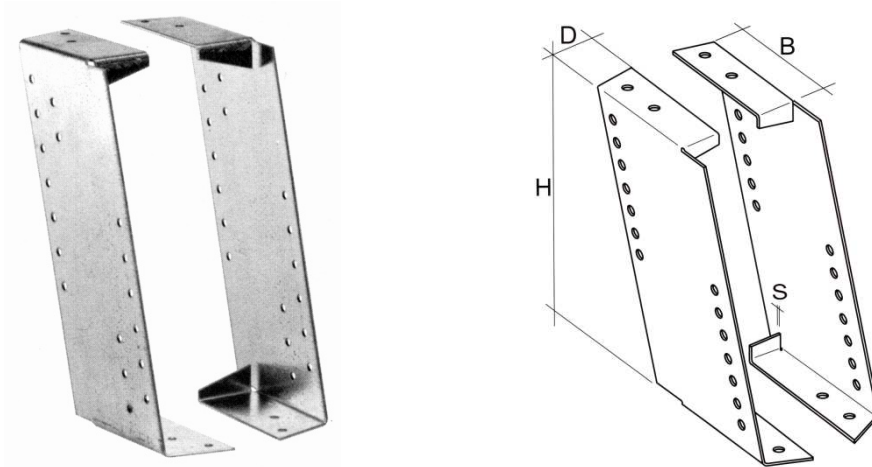

GERBEROVY SPOJKY ŠIKMÉ

ROZMĚRY H – D	DOPLŇKOVÉ B x S	POČET OTVORŮ Ø 5 MM	HMOTNOST 1 KUSU	KUSŮ V BALENÍ	OBJEDNACÍ ČÍSLO	CENA
140 – 30	54 x 2,0	7	0,231	50	18000000	
160 – 30	59 x 2,0	9	0,273	50	18000001	
180 – 30	65 x 2,0	12	0,318	50	18000003	
200 – 30	70 x 2,0	16	0,367	50	18000005	
220 – 30	75 x 2,0	20	0,419	40	18000007	
240 – 30	80 x 2,0	24	0,475	40	18000008	
260 – 30	85 x 2,0	28	0,534	30	18000011	
280 – 30	92 x 2,0	31	0,596	20	18000012	

Použití pro spoje : dřevo ke dřevu
Dodávka : v balení vždy páry, L a P kus