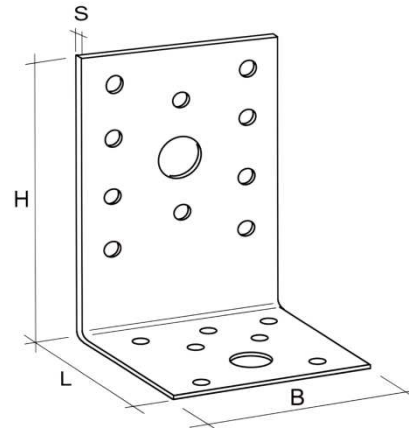

## ÚHELNÍKY 90° TYP 2

ROZMĚRY H x L x S x B	POČET OTVORŮ Ø 5 / Ø 13 MM	HMOTNOST 1 KUSU	KUSŮ V BALENÍ	OBJEDNACÍ ČÍSLO	CENA
80 x 65 x 3,0 x 40	9 / 1	0,391	100	17400143	
80 x 65 x 3,0 x 60	14 / 2	0,208	100	17400144	
80 x 65 x 3,0 x 80	18 / 3	0,278	50	17400145	
80 x 65 x 3,0 x 100	24 / 3	0,348	50	17400146	
100 x 65 x 3,0 x 40	11 / 1	0,158	100	17400149	
100 x 65 x 3,0 x 60	17 / 2	0,238	100	17400150	
100 x 65 x 3,0 x 80	22 / 3	0,317	50	17400151	
100 x 65 x 3,0 x 100	29 / 3	0,396	50	17400152	
120 x 65 x 3,0 x 40	13 / 1	0,178	50	17400155	
120 x 65 x 3,0 x 60	20 / 2	0,266	50	17400156	
120 x 65 x 3,0 x 80	25 / 4	0,355	50	17400157	
120 x 65 x 3,0 x 100	33 / 4	0,444	50	17400158	

Použití pro spoje : dřevo ke dřevu, dřevo k betonu pomocí šroubů M 12