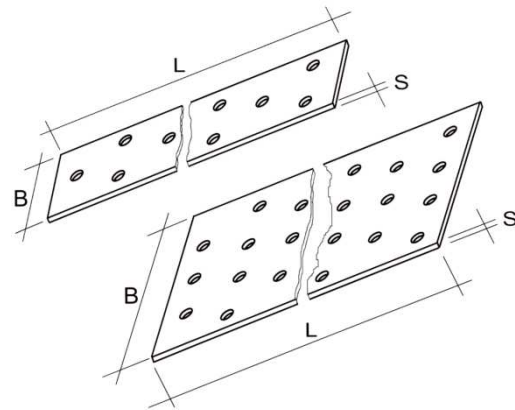

## ZAVĚTROVACÍ PÁSY

| ROZMĚRY<br>B x L x S | POČET OTVORŮ<br>Ø 5 MM v 1 bm | HMOTNOST<br>1 KUSU | KUSŮ<br>V BALENÍ | OBJEDNACÍ<br>ČÍSLO | CENA |
|----------------------|-------------------------------|--------------------|------------------|--------------------|------|
| 40 x 12000 x 2,0     | 75                            | 7,150              | 1                | 18300033           |      |
| 40 x 25000 x 2,0     | 75                            | 14,900             | 1                | 18300098           |      |
| 40 x 35000 x 2,0     | 75                            | 20,860             | 1                | 18300120           |      |
| 40 x 50000 x 2,0     | 75                            | 29,800             | 1                | 18300099           |      |
| 40 x 50000 x 3,0     | 75                            | 48,000             | 1                | 18300105           |      |
| 60 x 25000 x 2,0     | 125                           | 23,100             | 1                | 18300100           |      |
| 60 x 50000 x 2,0     | 125                           | 46,200             | 1                | 18300101           |      |
| 80 x 25000 x 2,0     | 175                           | 29,700             | 1                | 18300102           |      |
| 80 x 50000 x 2,0     | 175                           | 59,400             | 1                | 18300103           |      |
| 100 x 25000 x 2,0    | 225                           | 37,300             | 1                | 18300104           |      |

Použití pro spoje : dřevo ke dřevu

Splňuje **U**: