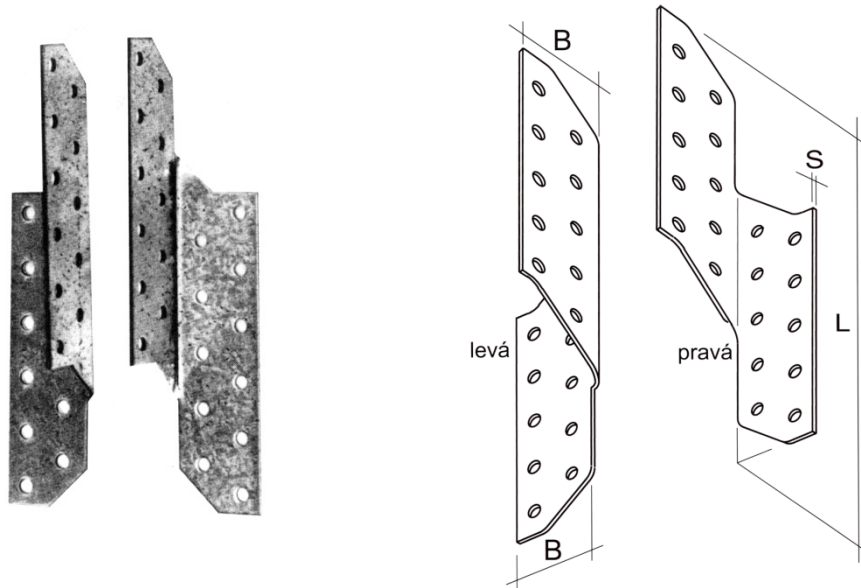

SPOJKY VAZNICE - KROKEV

ROZMĚRY L	DOPLNKOVÉ B x S	POČET OTVORŮ Ø 5 MM	HMOTNOST 1 KUSU	KUSŮ V BALENÍ	OBJEDNACÍ ČÍSLO	CENA
130	32,5 x 2,0	16	0,083	100	17800017	
170	32,5 x 2,0	20	0,104	100	17800005	
210	32,5 x 2,0	28	0,146	100	17800006	
250	32,5 x 2,0	36	0,187	100	17800018	
290	32,5 x 2,0	44	0,229	50	17800008	
330	32,5 x 2,0	52	0,270	50	17800009	
370	32,5 x 2,0	60	0,311	50	17800010	

Použití pro spoje : dřevo ke dřevu

Dodávka : v balení vždy páry, L a P kus