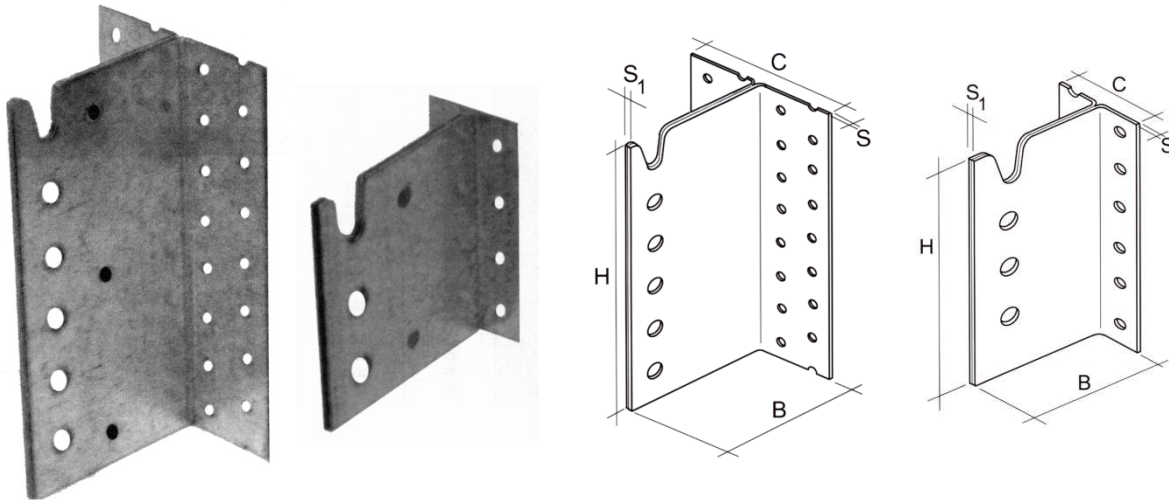

TRÁMOVÉ SPOJKY SKRYTÉ TYP 2

ROZMĚRY H x B x S	DOPLŇKOVÉ C x S1	POČET OTVORŮ Ø 5 / Ø 8,5 MM	HMOTNOST 1 KUSU	KUSŮ V BALENÍ	OBJEDNACÍ ČÍSLO	CENA
80 x 75 x 2,0 D	30 x 4,0	7 / 3	0,231	25	17200041	
120 x 75 x 2,0 D	30 x 4,0	11 / 4	0,346	25	17200042	
160 x 75 x 2,0 D	30 x 4,0	15 / 6	0,461	25	17200043	
200 x 75 x 2,0 D	30 x 4,0	19 / 7	0,576	25	17200044	
240 x 75 x 2,0 D	30 x 4,0	23 / 9	0,692	25	17200045	
120 x 80 x 2,0 D	80 x 4,0	22 / 4	0,461	25	17200053	
160 x 80 x 2,0 D	80 x 4,0	30 / 6	0,615	25	17200054	
200 x 80 x 2,0 D	80 x 4,0	38 / 7	0,768	25	17200055	
240 x 80 x 2,0 D	80 x 4,0	46 / 9	0,922	25	17200056	
280 x 80 x 2,0 D	80 x 4,0	54 / 11	1,076	25	17200057	
320 x 80 x 2,0 D	80 x 4,0	62 / 12	1,229	20	17200058	
360 x 80 x 2,0 D	80 x 4,0	70 / 14	1,383	20	17200059	
400 x 80 x 2,0 D	80 x 4,0	78 / 15	1,536	20	17200060	
440 x 80 x 2,0 D	80 x 4,0	86 / 17	1,690	20	17200061	
480 x 80 x 2,0 D	80 x 4,0	94 / 19	1,844	20	17200062	
240 x 120 x 2,0 D	120 x 4,0	70 / 18	1,350	20	17200073	

Použití
Ocelové
D =
 Při B = 75
 Při B = 80
 Při B = 120 mm tři řady otvorů o Ø 5 mm

pro spoje : dřevo ke dřevu
 kolíky : Ø 8 mm
 zdvojeno, 2 x S
 mm jedna řada otvorů o Ø 5 mm
 mm dvě řady otvorů o Ø 5 mm