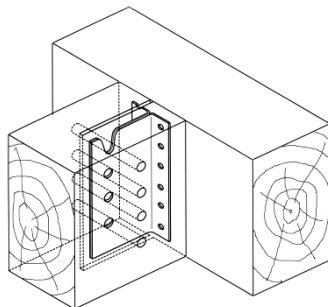

TRÁMOVÉ SPOJKY SKRYTÉ TYP 2

ROZMĚRY H x B x S	DOPLŇKOVÉ C x S1	POČET OTVORŮ Ø 5 / Ø 8,5 MM	HMOTNOST 1 KUSU	KUSŮ V BALENÍ	OBJEDNACÍ ČÍSLO	CENA
80 x 75 x 2,0 D	30 x 4,0	7 / 3	0,231	25	17200041	
120 x 75 x 2,0 D	30 x 4,0	11 / 4	0,346	25	17200042	
160 x 75 x 2,0 D	30 x 4,0	15 / 6	0,461	25	17200043	
200 x 75 x 2,0 D	30 x 4,0	19 / 7	0,576	25	17200044	
240 x 75 x 2,0 D	30 x 4,0	23 / 9	0,692	25	17200045	
120 x 80 x 2,0 D	80 x 4,0	22 / 4	0,461	25	17200053	
160 x 80 x 2,0 D	80 x 4,0	30 / 6	0,615	25	17200054	
200 x 80 x 2,0 D	80 x 4,0	38 / 7	0,768	25	17200055	
240 x 80 x 2,0 D	80 x 4,0	46 / 9	0,922	25	17200056	
280 x 80 x 2,0 D	80 x 4,0	54 / 11	1,076	25	17200057	
320 x 80 x 2,0 D	80 x 4,0	62 / 12	1,229	20	17200058	
360 x 80 x 2,0 D	80 x 4,0	70 / 14	1,383	20	17200059	
400 x 80 x 2,0 D	80 x 4,0	78 / 15	1,536	20	17200060	
440 x 80 x 2,0 D	80 x 4,0	86 / 17	1,690	20	17200061	
480 x 80 x 2,0 D	80 x 4,0	94 / 19	1,844	20	17200062	
240 x 120 x 2,0 D	120 x 4,0	70 / 18	1,350	20	17200073	

Použití
Ocelové
D =
 Při B = 75
 Při B = 80
 Při B = 120 mm tři řady otvorů o Ø 5 mm

pro spoje : dřevo ke dřevu
 kolíky : Ø 8 mm
 zdvojeno, 2 x S
 mm jedna řada otvorů o Ø 5 mm
 mm dvě řady otvorů o Ø 5 mm