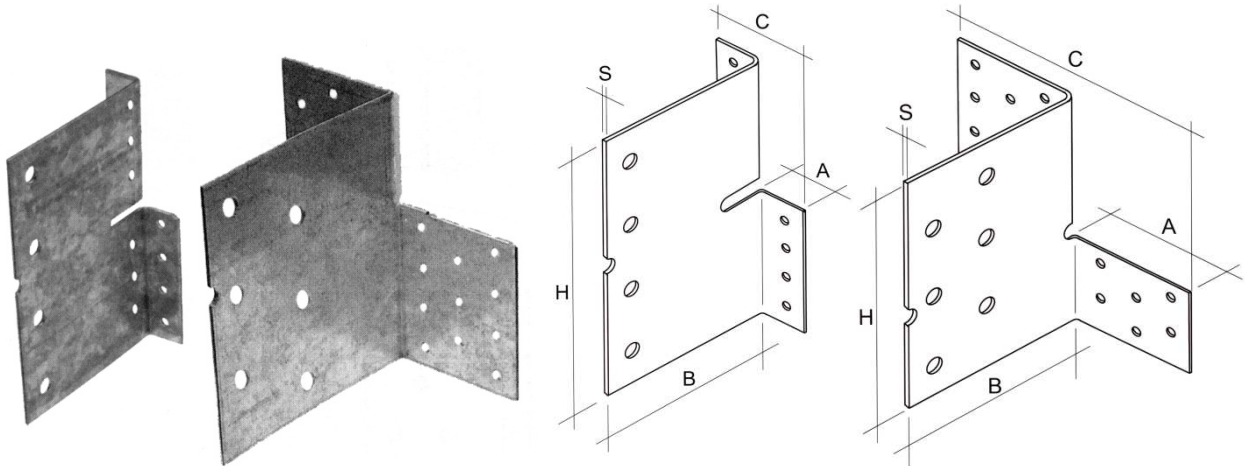

## TRÁMOVÉ SPOJKY SKRYTÉ TYP 1

ROZMĚRY H x B x S	DOPLŇKOVĚ A x C	POČET OTVORŮ Ø 5 / Ø 8,5 MM	HMOTNOST 1 KUSU	KUSŮ V BALENÍ	OBJEDNACÍ ČÍSLO	CENA
150 x 75 x 2,5	45 x 92,5	13 / 4	0,360	25	17200000	
190 x 75 x 2,5	45 x 92,5	17 / 5	0,456	25	17200001	
230 x 75 x 2,5	45 x 92,5	21 / 6	0,552	25	17200002	
270 x 75 x 2,5	45 x 92,5	25 / 7	0,648	25	17200003	
150 x 100 x 2,5	20 x 42,5	7 / 4	0,360	25	17200007	
190 x 100 x 2,5	20 x 42,5	9 / 5	0,456	25	17200008	
230 x 100 x 2,5	20 x 42,5	11 / 6	0,552	25	17200009	
90 x 115 x 2,5	65 x 132,5	11 / 4	0,324	25	17200012	
110 x 115 x 2,5	65 x 132,5	14 / 5	0,396	25	17200013	
130 x 115 x 2,5	65 x 132,5	17 / 6	0,468	25	17200014	
150 x 115 x 2,5	65 x 132,5	20 / 7	0,540	25	17200015	
170 x 115 x 2,5	65 x 132,5	23 / 8	0,612	25	17200016	
190 x 115 x 2,5	65 x 132,5	26 / 9	0,684	25	17200017	

Použití pro spoje : dřevo ke dřevu

Ocelové kolíky : Ø 8 mm

Při B = 75 mm dvě řady otvorů o Ø 5 mm

Při B = 100 mm jedna řada otvorů o Ø 5 mm

Při B = 115 mm tři řady otvorů o Ø 5 mm