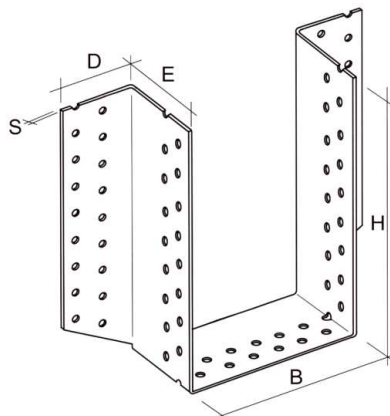

## TRÁMOVÉ BOTKY TYP 3 – 50/70

ROZMĚRY B x H x S x D / E	POČET OTVORŮ D / E Ø 5 MM	HMOTNOST 1 KUSU	KUSŮ V BALENÍ	OBJEDNACÍ ČÍSLO	CENA
100 x 230 x 2,0 x 50 / 70	38 / 38	0,915	15	17000102	
100 x 270 x 2,0 x 50 / 70	46 / 46	1,069	15	17000104	
100 x 310 x 2,0 x 50 / 70	54 / 54	1,222	15	17000106	
120 x 220 x 2,0 x 50 / 70	38 / 38	0,915	15	17000118	
120 x 240 x 2,0 x 50 / 70	42 / 42	0,992	15	17000119	
120 x 260 x 2,0 x 50 / 70	46 / 46	1,069	15	17000120	
120 x 300 x 2,0 x 50 / 70	54 / 54	1,222	15	17000122	
120 x 340 x 2,0 x 50 / 70	62 / 62	1,376	10	17000124	
140 x 210 x 2,0 x 50 / 70	34 / 34	0,880	15	17000132	
140 x 250 x 2,0 x 50 / 70	42 / 42	1,034	15	17000134	
140 x 290 x 2,0 x 50 / 70	50 / 50	1,187	15	17000136	
140 x 330 x 2,0 x 50 / 70	58 / 58	1,341	10	17000138	
160 x 160 x 2,5 x 50 / 70	26 / 26	0,908	15	17000153	
160 x 200 x 2,5 x 50 / 70	34 / 34	1,100	15	17000155	
160 x 240 x 2,5 x 50 / 70	42 / 42	1,292	15	17000157	
160 x 280 x 2,5 x 50 / 70	50 / 50	1,484	10	17000159	
160 x 300 x 2,5 x 50 / 70	54 / 54	1,580	10	17000160	
160 x 320 x 2,5 x 50 / 70	58 / 58	1,676	10	17000161	
160 x 360 x 2,5 x 50 / 70	62 / 62	1,868	15	17000163	
180 x 190 x 2,5 x 50 / 70	30 / 30	1,056	15	17000172	
180 x 230 x 2,5 x 50 / 70	38 / 38	1,248	15	17000174	
180 x 270 x 2,5 x 50 / 70	46 / 46	1,440	10	17000176	
180 x 310 x 2,5 x 50 / 70	54 / 54	1,632	10	17000178	
180 x 350 x 2,5 x 50 / 70	60 / 60	1,850	10	17000810	
200 x 200 x 2,5 x 50 / 70	34 / 34	1,152	15	17000187	
200 x 220 x 2,5 x 50 / 70	38 / 38	1,248	15	17000188	
200 x 240 x 2,5 x 50 / 70	42 / 42	1,344	10	17000189	
200 x 260 x 2,5 x 50 / 70	46 / 46	1,440	10	17000190	
200 x 300 x 2,5 x 50 / 70	54 / 54	1,632	10	17000192	
220 x 260 x 2,5 x 50 / 70	46 / 46	1,629	10	17001053	
220 x 340 x 2,5 x 50 / 70	60 / 60	1,981	10	17001054	
240 x 280 x 2,5 x 50 / 70	50 / 50	1,538	10	17000201	
240 x 300 x 2,5 x 50 / 70	54 / 54	1,849	10	17001055	

Použití pro spoje : dřevo ke dřevu